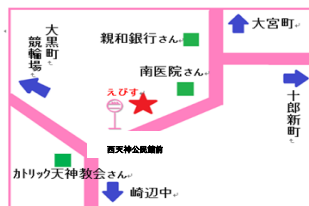

# 幼老統合ケア施設 令和6年12月 えびす カレンダー

日	月	火	水	木	金	土	
1	2	3	4	5	6	7	
休	健康体操 生きがい活動 機能訓練 頭の体操 足裏マッサージ 13:30~ 健康教室	健康体操 生きがい活動 機能訓練 頭の体操 足裏マッサージ 13:30~ 季節の工作	健康体操 生きがい活動 機能訓練 頭の体操 足裏マッサージ 13:30~ 頭の体操	健康体操 生きがい活動 機能訓練 頭の体操 足裏マッサージ 13:30~ コグニサイズ体操	健康体操 生きがい活動 機能訓練 頭の体操 足裏マッサージ 13:30~ カンパルーン体操	健康体操 生きがい活動 機能訓練 頭の体操 足裏マッサージ 13:30~ 折り紙工房	
	8	9	10	11	12	13	14
休	健康体操 生きがい活動 機能訓練 頭の体操 足裏マッサージ 13:30~ 手作りパズル	健康体操 生きがい活動 機能訓練 頭の体操 足裏マッサージ 13:30~ 口腔体操	健康体操 生きがい活動 機能訓練 頭の体操 足裏マッサージ 13:30~ 季節の工作	健康体操 生きがい活動 機能訓練 頭の体操 足裏マッサージ 13:30~ 季節の工作	健康体操 生きがい活動 機能訓練 頭の体操 足裏マッサージ 13:30~ カードゲーム	健康体操 生きがい活動 機能訓練 頭の体操 足裏マッサージ 13:30~ 季節のはり絵	
	15	16	17	18	19	20	21
休	健康体操 生きがい活動 機能訓練 頭の体操 足裏マッサージ 13:30~ クリスマス飾り物	健康体操 生きがい活動 機能訓練 頭の体操 足裏マッサージ 13:30~ 星の飾り物	健康体操 生きがい活動 機能訓練 頭の体操 足裏マッサージ 13:30~ 頭の体操	健康体操 生きがい活動 機能訓練 頭の体操 足裏マッサージ 13:30~ 連想ゲーム	健康体操 生きがい活動 機能訓練 頭の体操 足裏マッサージ 13:30~ 折り紙工房	健康体操 生きがい活動 機能訓練 頭の体操 足裏マッサージ 13:30~ みんなで音読 カラオケ	
	22	23	24	25	26	27	28
休	健康体操 生きがい活動 機能訓練 頭の体操 足裏マッサージ 13:30~ 口腔体操	健康体操 生きがい活動 機能訓練 頭の体操 足裏マッサージ 13:30~ クイズ大会	お誕生日 おめでとう!	お花の飾り	えびす クリスマス会	健康体操 生きがい活動 機能訓練 頭の体操 足裏マッサージ 13:30~ カラオケ大会	健康体操 生きがい活動 機能訓練 頭の体操 足裏マッサージ 13:30~ えびすカレンダー
	29	30	31				
休	健康体操 生きがい活動 機能訓練 頭の体操 足裏マッサージ 13:30~ 季節の工作	健康体操 生きがい活動 機能訓練 頭の体操 足裏マッサージ 13:30~ かるた遊び					

☆今月の誕生日会は 25日(水)です♪

☆12月26日(木)は、クリスマス会をします♪

★お買い物ドライブを実施します。 ※日程は調整中。後日、対象者にお知らせします。

株式会社 福祉工房 K's  
佐世保市天神5丁目9番25号  
☎ 0956-76-8590  
FAX 0956-76-8591

アドレス (URL) <https://ks-ebisu.co.jp/>

株式会社福祉工房 K's えびす